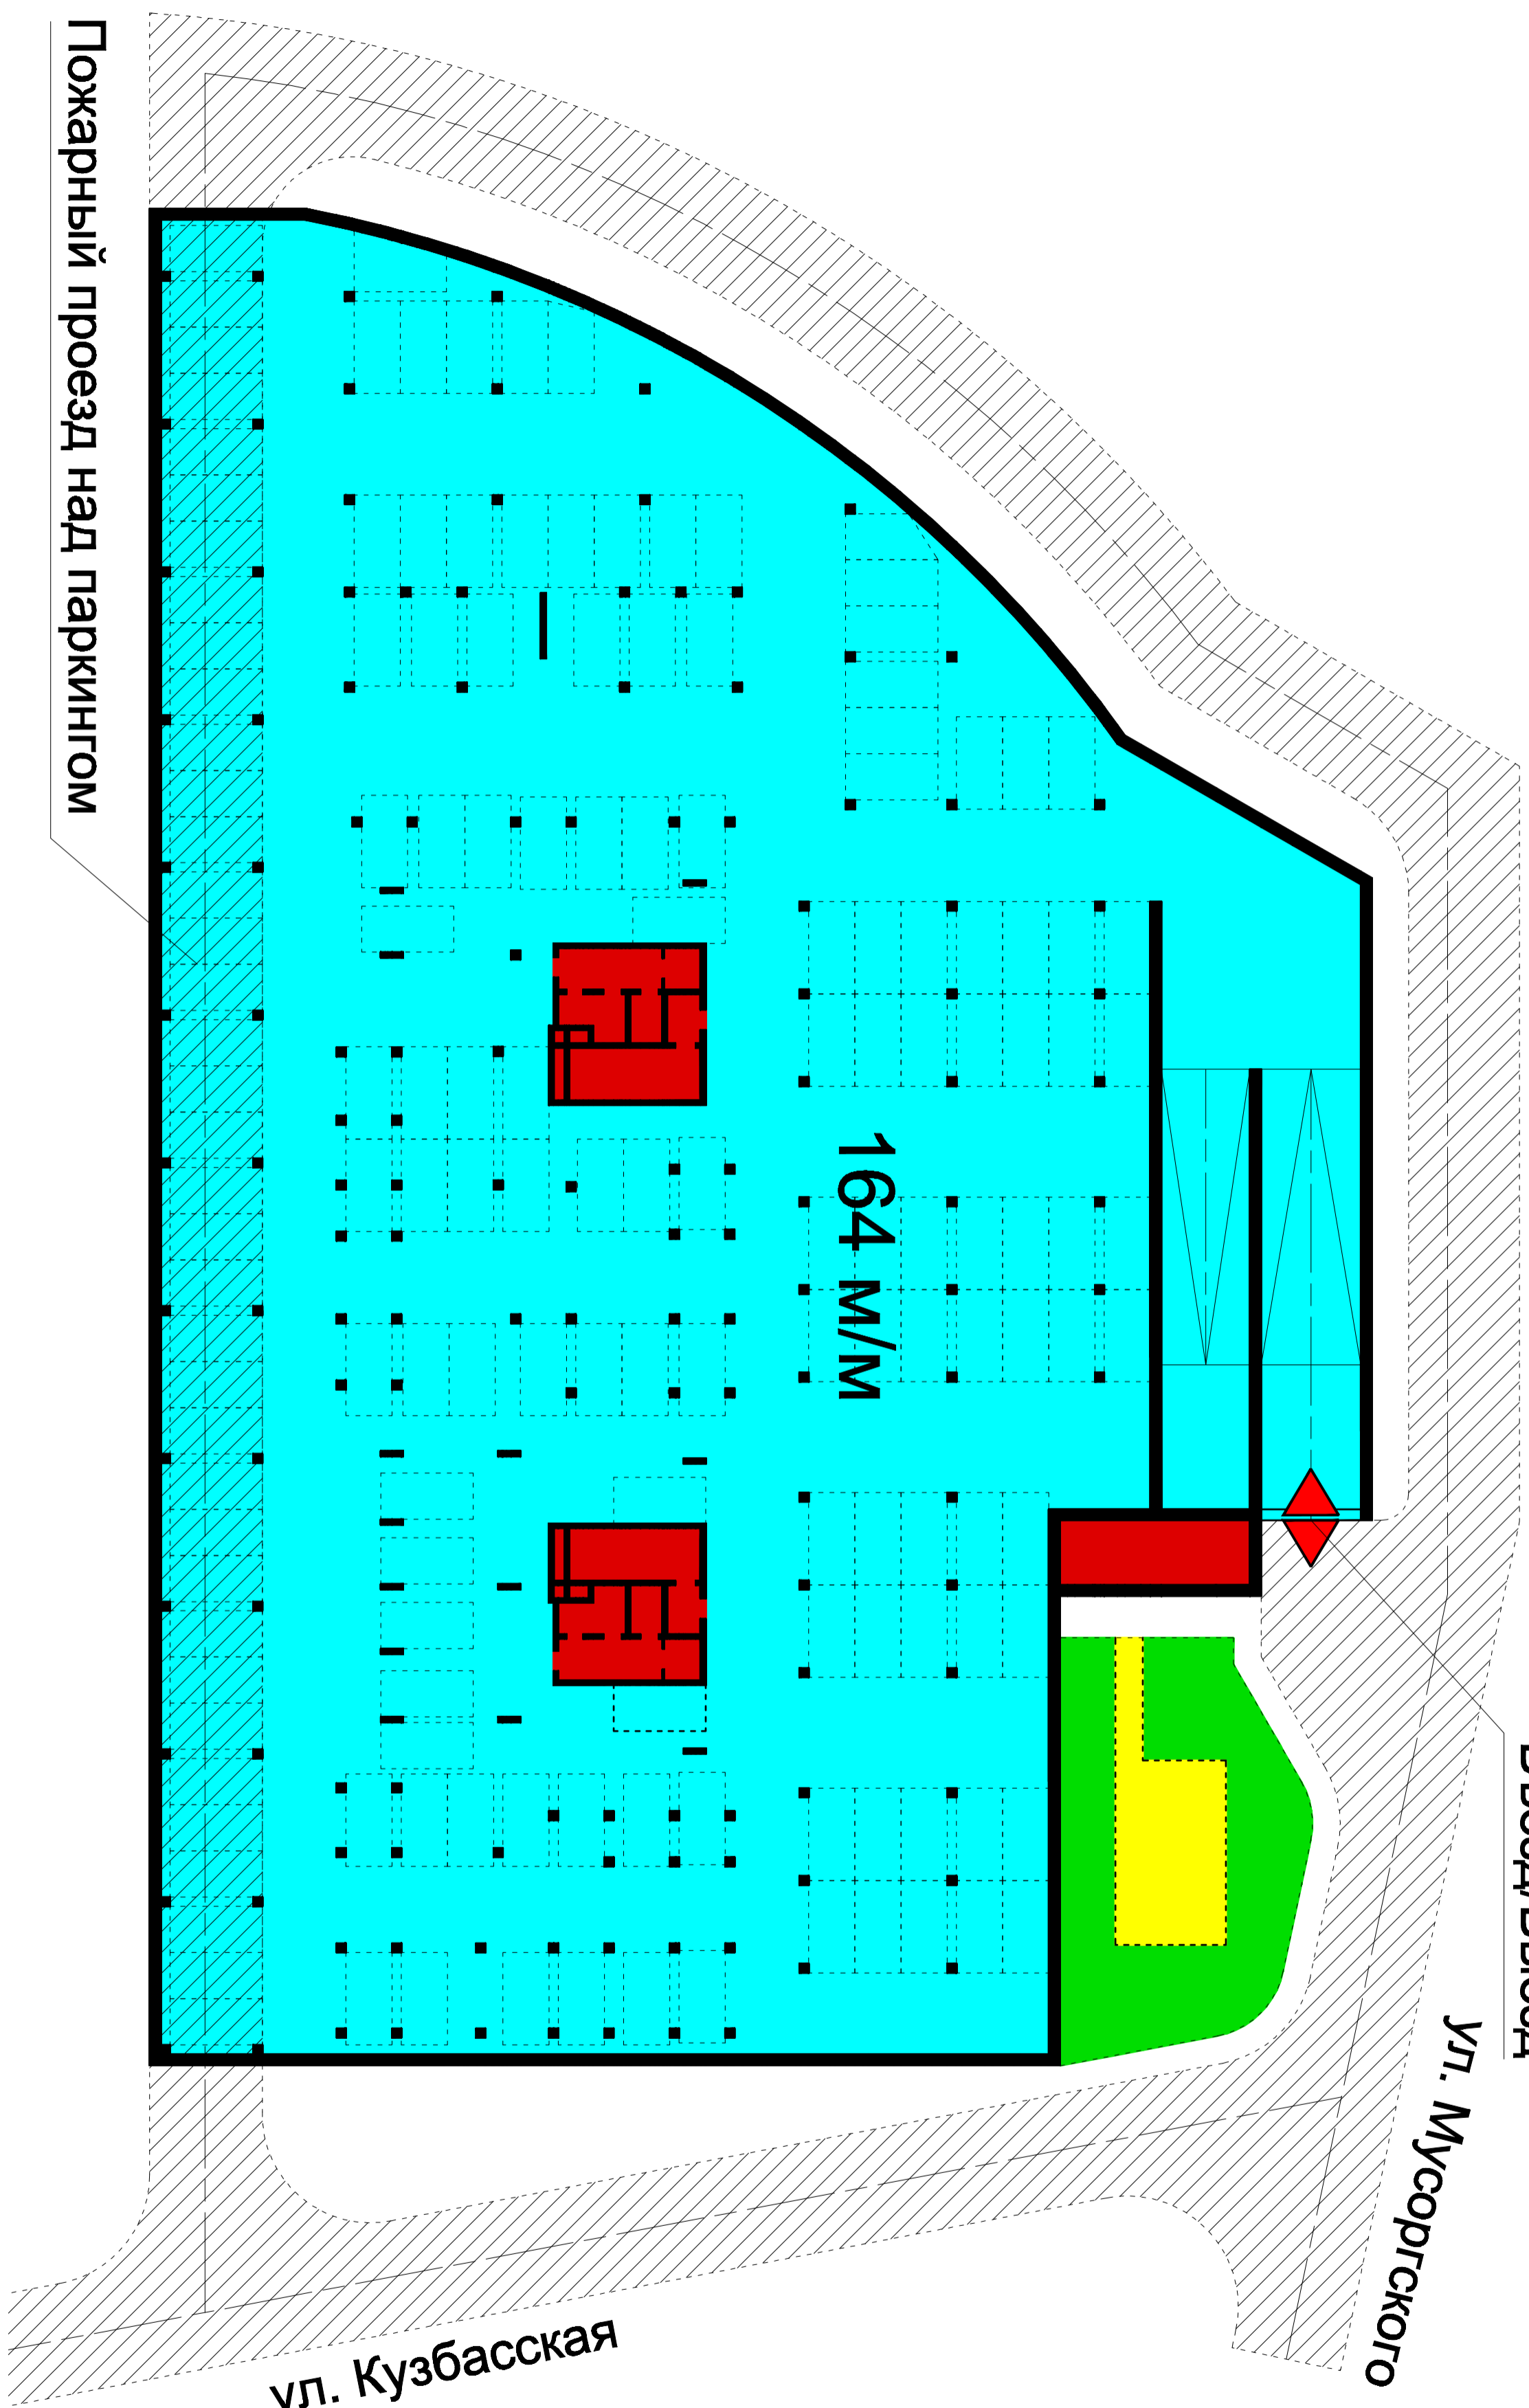

Пожарный проезд над паркингом

164 м/м

ул. Кузбасская

ул. Мусоргского

Въезд/Выезд